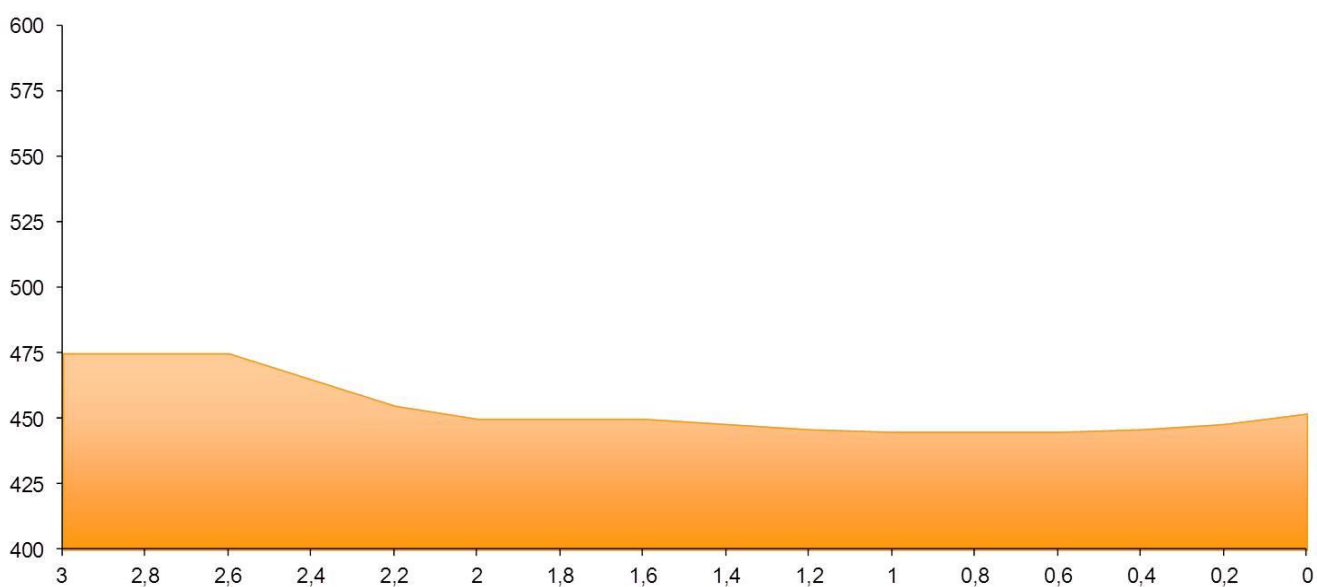

Blatná – okruh závodu

Blatná – průjezd centrem

Blatná centrum

Výškový profil jednoho okruhu 15 km

Výškový profil poslední 3 km

2. závod: „OKRUHY SMEČNO“

Termín	neděle 9. července 2017 v 9,00 hodin
Místo konání	Smečno náměstí
Kancelář závodu	Smečno náměstí od 6,30 hodin do skončení závodu
Trať závodu	Silniční okruh o délce 14km: Smečno – Ledce – Řisuty – Studeněves – Přelíc – Smečno. Profil mírně zvlněný, povrch asfaltový. Jede se 10 okruhů, tedy 140 km
Různé	závod mužů se započítává jako druhý ze seriálu závodů LIDICE 2017

okruh Smečno

Poslední 3 km

Výškový profil okruhu

Výškový profil poslední 3 km

0,0 km	Smečno náměstí start	13:00
0,1	křižovatka vlevo	
0,2	křižovatka vpravo	
2,0	křižovatka vpravo	13:02 – 13:03
3,0	Ledce křižovatka vpravo	13:04 – 13:05
3,4	Ledce křižovatka vpravo	13:04 – 13:05
4,2	křižovatka vlevo	13:05 – 13:06
6,2	Řisuty křižovatka vpravo	13:08 – 13:10
6,4	Řisuty křižovatka vpravo	13:08 – 13:10
9,3	Studeněves křižovatka vpravo	13:12 – 13:15
11,3	Přelíc křižovatka vlevo	13:15 – 13:18
13,7	Smečno průjezd vrchařská prémie	13:18 – 13:22
13,8	Smečno křižovatka vpravo	13:18 – 13:22
14,0	Smečno průjezd cílem	13:18 – 13:22
Dále 9 okruhů, tedy celkem 10 okruhů		
28	Smečno průjezd cílem	13:37 – 13:45
42	Smečno průjezd cílem	13:56 – 14:08
70	Smečno průjezd cílem	14:33 – 14:53
84	Smečno průjezd cílem	14:52 – 15:16
98	Smečno průjezd cílem	15:10 – 15:38
112	Smečno průjezd cílem	15:29 – 16:01
140	Smečno cíl	16:06 – 16:47