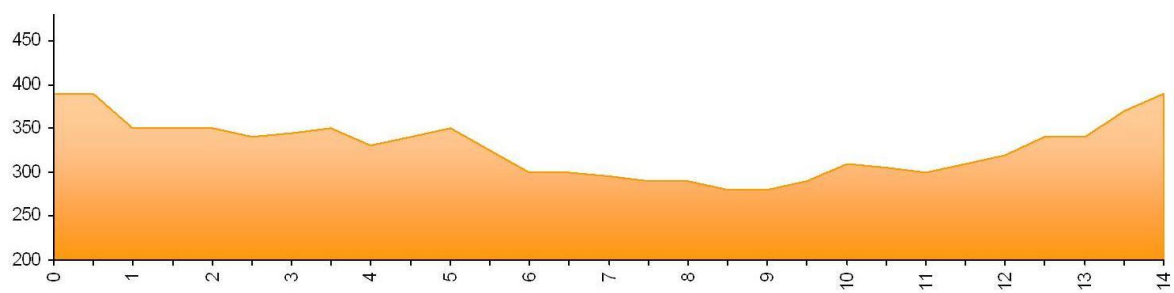

Blatná – okruh závodu

Blatná – průjezd centrem

Blatná centrum

Výškový profil jednoho okruhu 15 km

Výškový profil poslední 3 km

2. závod: „OKRUHY SMEČNO“

Termín	neděle 9. července 2017 v 9,00 hodin
Místo konání	Smečno náměstí
Kancelář závodu	Smečno náměstí od 6,30 hodin do skončení závodu
Trať závodu	Silniční okruh o délce 14km: Smečno – Ledce – Řisuty – Studeněves – Přelíc – Smečno. Profil mírně zvlněný, povrch asfaltový. Jede se 10 okruhů, tedy 140 km
Různé	závod mužů se započítává jako druhý ze seriálu závodů LIDICE 2017

okruh Smečno

Poslední 3 km

Výškový profil okruhu

Výškový profil poslední 3 km

0,0 km	Smečno náměstí start	13:00
0,1	křižovatka vlevo	
0,2	křižovatka vpravo	
2,0	křižovatka vpravo	13:02 – 13:03
3,0	Ledce křižovatka vpravo	13:04 – 13:05
3,4	Ledce křižovatka vpravo	13:04 – 13:05
4,2	křižovatka vlevo	13:05 – 13:06
6,2	Řisuty křižovatka vpravo	13:08 – 13:10
6,4	Řisuty křižovatka vpravo	13:08 – 13:10
9,3	Studeněves křižovatka vpravo	13:12 – 13:15
11,3	Přelíc křižovatka vlevo	13:15 – 13:18
13,7	Smečno průjezd vrchařská prémie	13:18 – 13:22
13,8	Smečno křižovatka vpravo	13:18 – 13:22
14,0	Smečno průjezd cílem	13:18 – 13:22
Dále 9 okruhů, tedy celkem 10 okruhů		
28	Smečno průjezd cílem	13:37 – 13:45
42	Smečno průjezd cílem	13:56 – 14:08
70	Smečno průjezd cílem	14:33 – 14:53
84	Smečno průjezd cílem	14:52 – 15:16
98	Smečno průjezd cílem	15:10 – 15:38
112	Smečno průjezd cílem	15:29 – 16:01
140	Smečno cíl	16:06 – 16:47