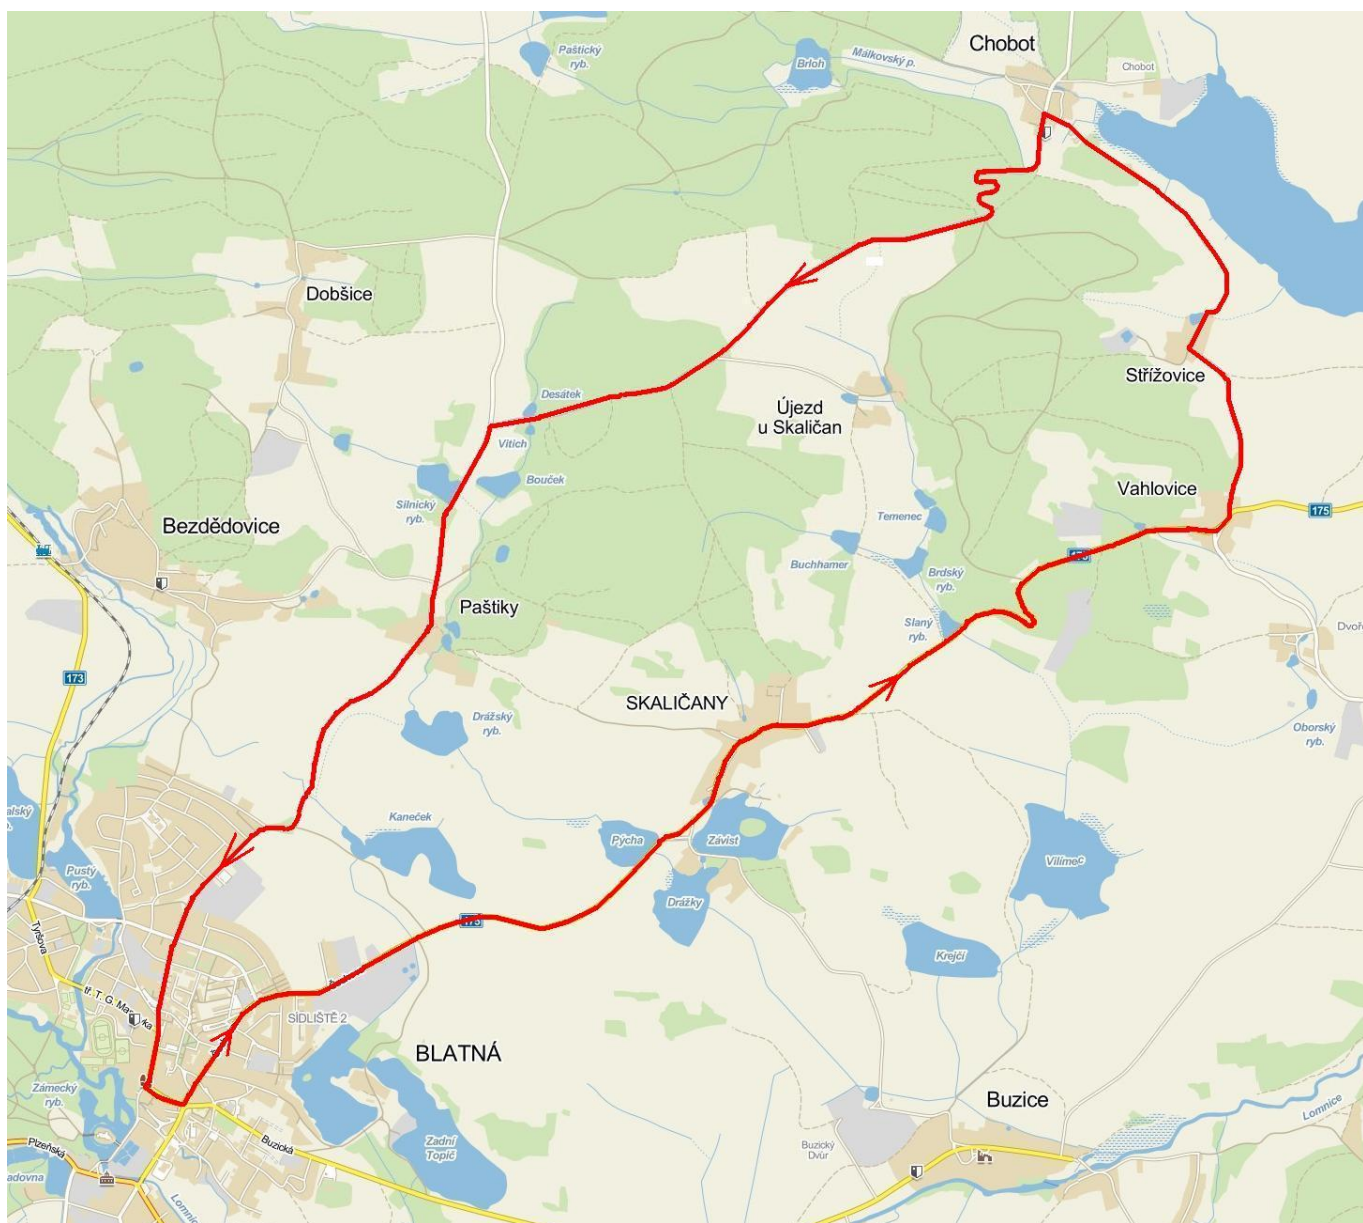

Muži U23

1.závod

1.místo	2.000 Kč
2.místo	1.500 Kč
3.místo	500 Kč

Rozpis závodu byl schválen STK ČSC dne xx. xx. 2017 Karel Machačný

František Paďour v. r.
ředitel závodu

1 závod : „OKRUHY BLATNÁ“

- Termín :** sobota 8. července 2017 start ve 13,00 hodin
- Místo konání :** Blatná
- Kancelář závodu:** Blatná, Komunitní centrum, Nádražní 661 od 9,00 do skončení závodu
- Trať :** okruh o délce 15 km: Blatná náměstí – Skaličany – Vahlovice – Střížovice – Chobot – Paštiky – Blatná
Jede se 11 okruhů
- Různé :** závod je zároveň jedním ze závodů ČP mužů pro rok 2017

Blatná – okruh závodu

Blatná – průjezd centrem

Blatná centrum

Výškový profil jednoho okruhu 15 km

Výškový profil poslední 3 km

2. závod: „OKRUHY SMEČNO“

Termín	neděle 9. července 2017 v 9,00 hodin
Místo konání	Smečno náměstí
Kancelář závodu	Smečno náměstí od 6,30 hodin do skončení závodu
Trať závodu	Silniční okruh o délce 14km: Smečno – Ledce – Řisuty – Studeněves – Přelíc – Smečno. Profil mírně zvlněný, povrch asfaltový. Jede se 10 okruhů, tedy 140 km
Různé	závod mužů se započítává jako druhý ze seriálu závodů LIDICE 2017