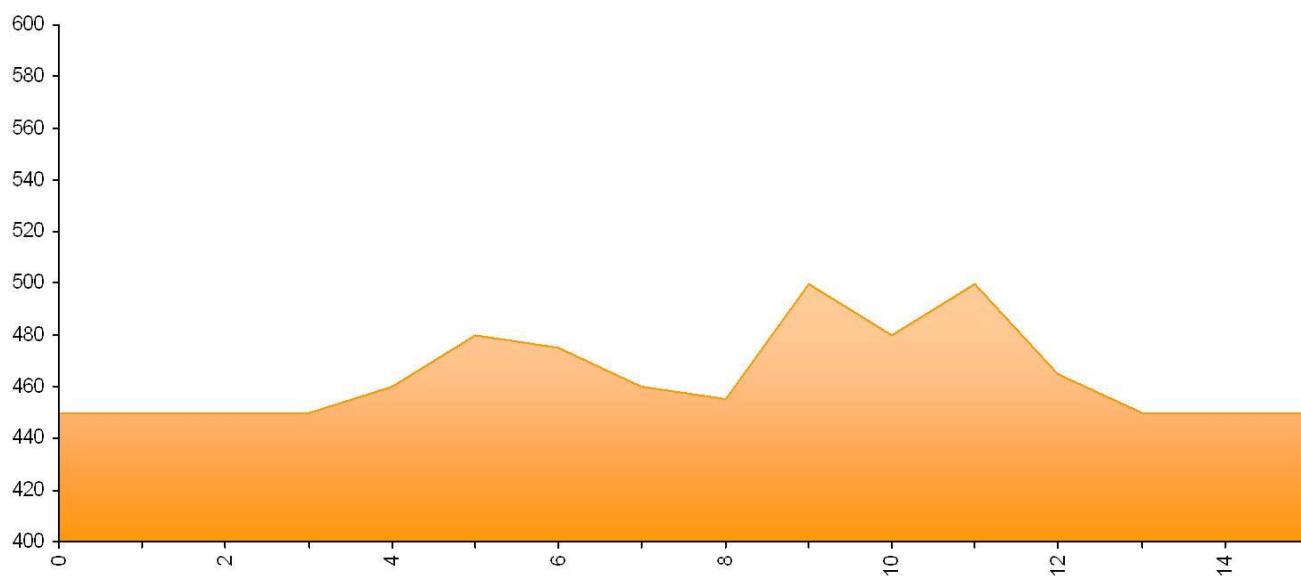

Blatná – okruh závodu

Blatná – průjezd centrem

Blatná centrum

Výškový profil jednoho okruhu 15 km

Výškový profil poslední 3 km

2. závod: „OKRUHY SMEČNO“

Termín	neděle 9. července 2017 v 9,00 hodin
Místo konání	Smečno náměstí
Kancelář závodu	Smečno náměstí od 6,30 hodin do skončení závodu
Trať závodu	Silniční okruh o délce 14km: Smečno – Ledce – Řisuty – Studeněves – Přelíc – Smečno. Profil mírně zvlněný, povrch asfaltový. Jede se 10 okruhů, tedy 140 km
Různé	závod mužů se započítává jako druhý ze seriálu závodů LIDICE 2017

okruh Smečno

Poslední 3 km

Výškový profil okruhu

Výškový profil poslední 3 km

0,0 km	Smečno náměstí start	13:00
0,1	křižovatka vlevo	
0,2	křižovatka vpravo	
2,0	křižovatka vpravo	13:02 – 13:03
3,0	Ledce křižovatka vpravo	13:04 – 13:05
3,4	Ledce křižovatka vpravo	13:04 – 13:05
4,2	křižovatka vlevo	13:05 – 13:06
6,2	Řisuty křižovatka vpravo	13:08 – 13:10
6,4	Řisuty křižovatka vpravo	13:08 – 13:10
9,3	Studeněves křižovatka vpravo	13:12 – 13:15
11,3	Přelíc křižovatka vlevo	13:15 – 13:18
13,7	Smečno průjezd vrchařská prémie	13:18 – 13:22
13,8	Smečno křižovatka vpravo	13:18 – 13:22
14,0	Smečno průjezd cílem	13:18 – 13:22
Dále 9 okruhů, tedy celkem 10 okruhů		
28	Smečno průjezd cílem	13:37 – 13:45
42	Smečno průjezd cílem	13:56 – 14:08
70	Smečno průjezd cílem	14:33 – 14:53
84	Smečno průjezd cílem	14:52 – 15:16
98	Smečno průjezd cílem	15:10 – 15:38
112	Smečno průjezd cílem	15:29 – 16:01
140	Smečno cíl	16:06 – 16:47