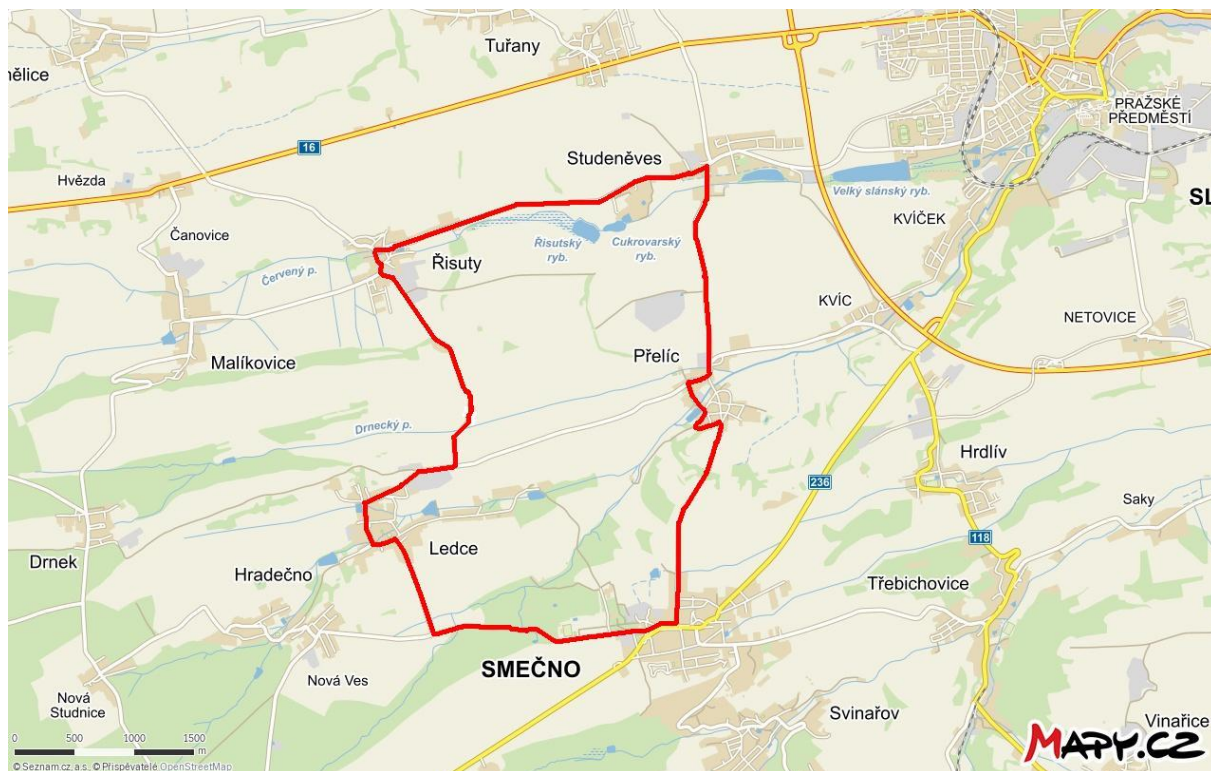

ve dnech 8. a 9. července 2017

1. závod - „OKRUHY BLATNÁ“

sobota 8. července 2017, start ve 13.00 hodin, délka 165 km

Trat': Blatná – Skaličany – Vahlovice – Střížovice – Chobot – Paštiky – Blatná.

11x okruh dlouhý 15 km

Blatná – okruh závodu

Blatná – průjezd centrem

Blatná centrum

Výškový profil jednoho okruhu 15 km

Výškový profil poslední 3 km

2. závod: „OKRUHY SMEČNO“

Termín	neděle 9. července 2017 v 9,00 hodin
Místo konání	Smečno náměstí
Kancelář závodu	Smečno náměstí od 6,30 hodin do skončení závodu
Trať závodu	Silniční okruh o délce 14km: Smečno – Ledce – Řisuty – Studeněves – Přelíc – Smečno. Profil mírně zvlněný, povrch asfaltový. Jede se 10 okruhů, tedy 140 km
Různé	závod mužů se započítává jako druhý ze seriálu závodů LIDICE 2017

okruh Smečno

Poslední 3 km

Výškový profil okruhu

Výškový profil poslední 3 km

0,0 km	Smečno náměstí start	13:00
0,1	křižovatka vlevo	
0,2	křižovatka vpravo	
2,0	křižovatka vpravo	13:02 – 13:03
3,0	Ledce křižovatka vpravo	13:04 – 13:05
3,4	Ledce křižovatka vpravo	13:04 – 13:05
4,2	křižovatka vlevo	13:05 – 13:06
6,2	Řisuty křižovatka vpravo	13:08 – 13:10
6,4	Řisuty křižovatka vpravo	13:08 – 13:10
9,3	Studeněves křižovatka vpravo	13:12 – 13:15
11,3	Přelíc křižovatka vlevo	13:15 – 13:18
13,7	Smečno průjezd vrchařská prémie	13:18 – 13:22
13,8	Smečno křižovatka vpravo	13:18 – 13:22
14,0	Smečno průjezd cílem	13:18 – 13:22
Dále 9 okruhů, tedy celkem 10 okruhů		
28	Smečno průjezd cílem	13:37 – 13:45
42	Smečno průjezd cílem	13:56 – 14:08
70	Smečno průjezd cílem	14:33 – 14:53
84	Smečno průjezd cílem	14:52 – 15:16
98	Smečno průjezd cílem	15:10 – 15:38
112	Smečno průjezd cílem	15:29 – 16:01
140	Smečno cíl	16:06 – 16:47