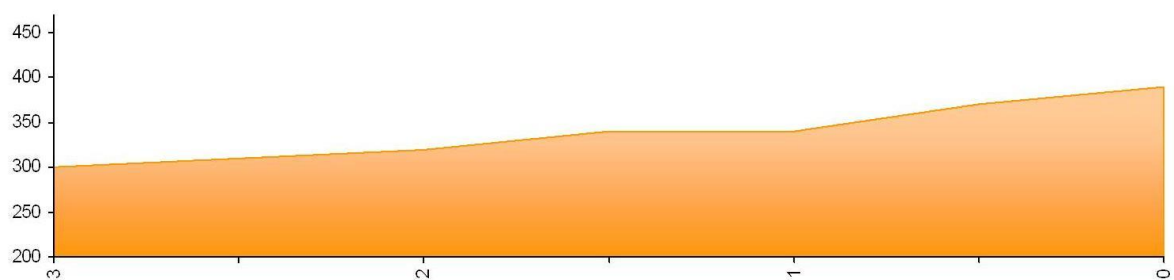

Blatná – okruh závodu

Blatná – průjezd centrem

Blatná centrum

Výškový profil jednoho okruhu 15 km

Výškový profil poslední 3 km

2. závod: „OKRUHY SMEČNO“

Termín	neděle 9. července 2017 v 9,00 hodin
Místo konání	Smečno náměstí
Kancelář závodu	Smečno náměstí od 6,30 hodin do skončení závodu
Trať závodu	Silniční okruh o délce 14km: Smečno – Ledce – Řisuty – Studeněves – Přelíc – Smečno. Profil mírně zvlněný, povrch asfaltový. Jede se 10 okruhů, tedy 140 km
Různé	závod mužů se započítává jako druhý ze seriálu závodů LIDICE 2017

okruh Smečno

Poslední 3 km

Výškový profil okruhu

Výškový profil poslední 3 km

0,0 km	Smečno náměstí start	13:00
0,1	křižovatka vlevo	
0,2	křižovatka vpravo	
2,0	křižovatka vpravo	13:02 – 13:03
3,0	Ledce křižovatka vpravo	13:04 – 13:05
3,4	Ledce křižovatka vpravo	13:04 – 13:05
4,2	křižovatka vlevo	13:05 – 13:06
6,2	Řisuty křižovatka vpravo	13:08 – 13:10
6,4	Řisuty křižovatka vpravo	13:08 – 13:10
9,3	Studeněves křižovatka vpravo	13:12 – 13:15
11,3	Přelíc křižovatka vlevo	13:15 – 13:18
13,7	Smečno průjezd vrchařská prémie	13:18 – 13:22
13,8	Smečno křižovatka vpravo	13:18 – 13:22
14,0	Smečno průjezd cílem	13:18 – 13:22
Dále 9 okruhů, tedy celkem 10 okruhů		
28	Smečno průjezd cílem	13:37 – 13:45
42	Smečno průjezd cílem	13:56 – 14:08
70	Smečno průjezd cílem	14:33 – 14:53
84	Smečno průjezd cílem	14:52 – 15:16
98	Smečno průjezd cílem	15:10 – 15:38
112	Smečno průjezd cílem	15:29 – 16:01
140	Smečno cíl	16:06 – 16:47